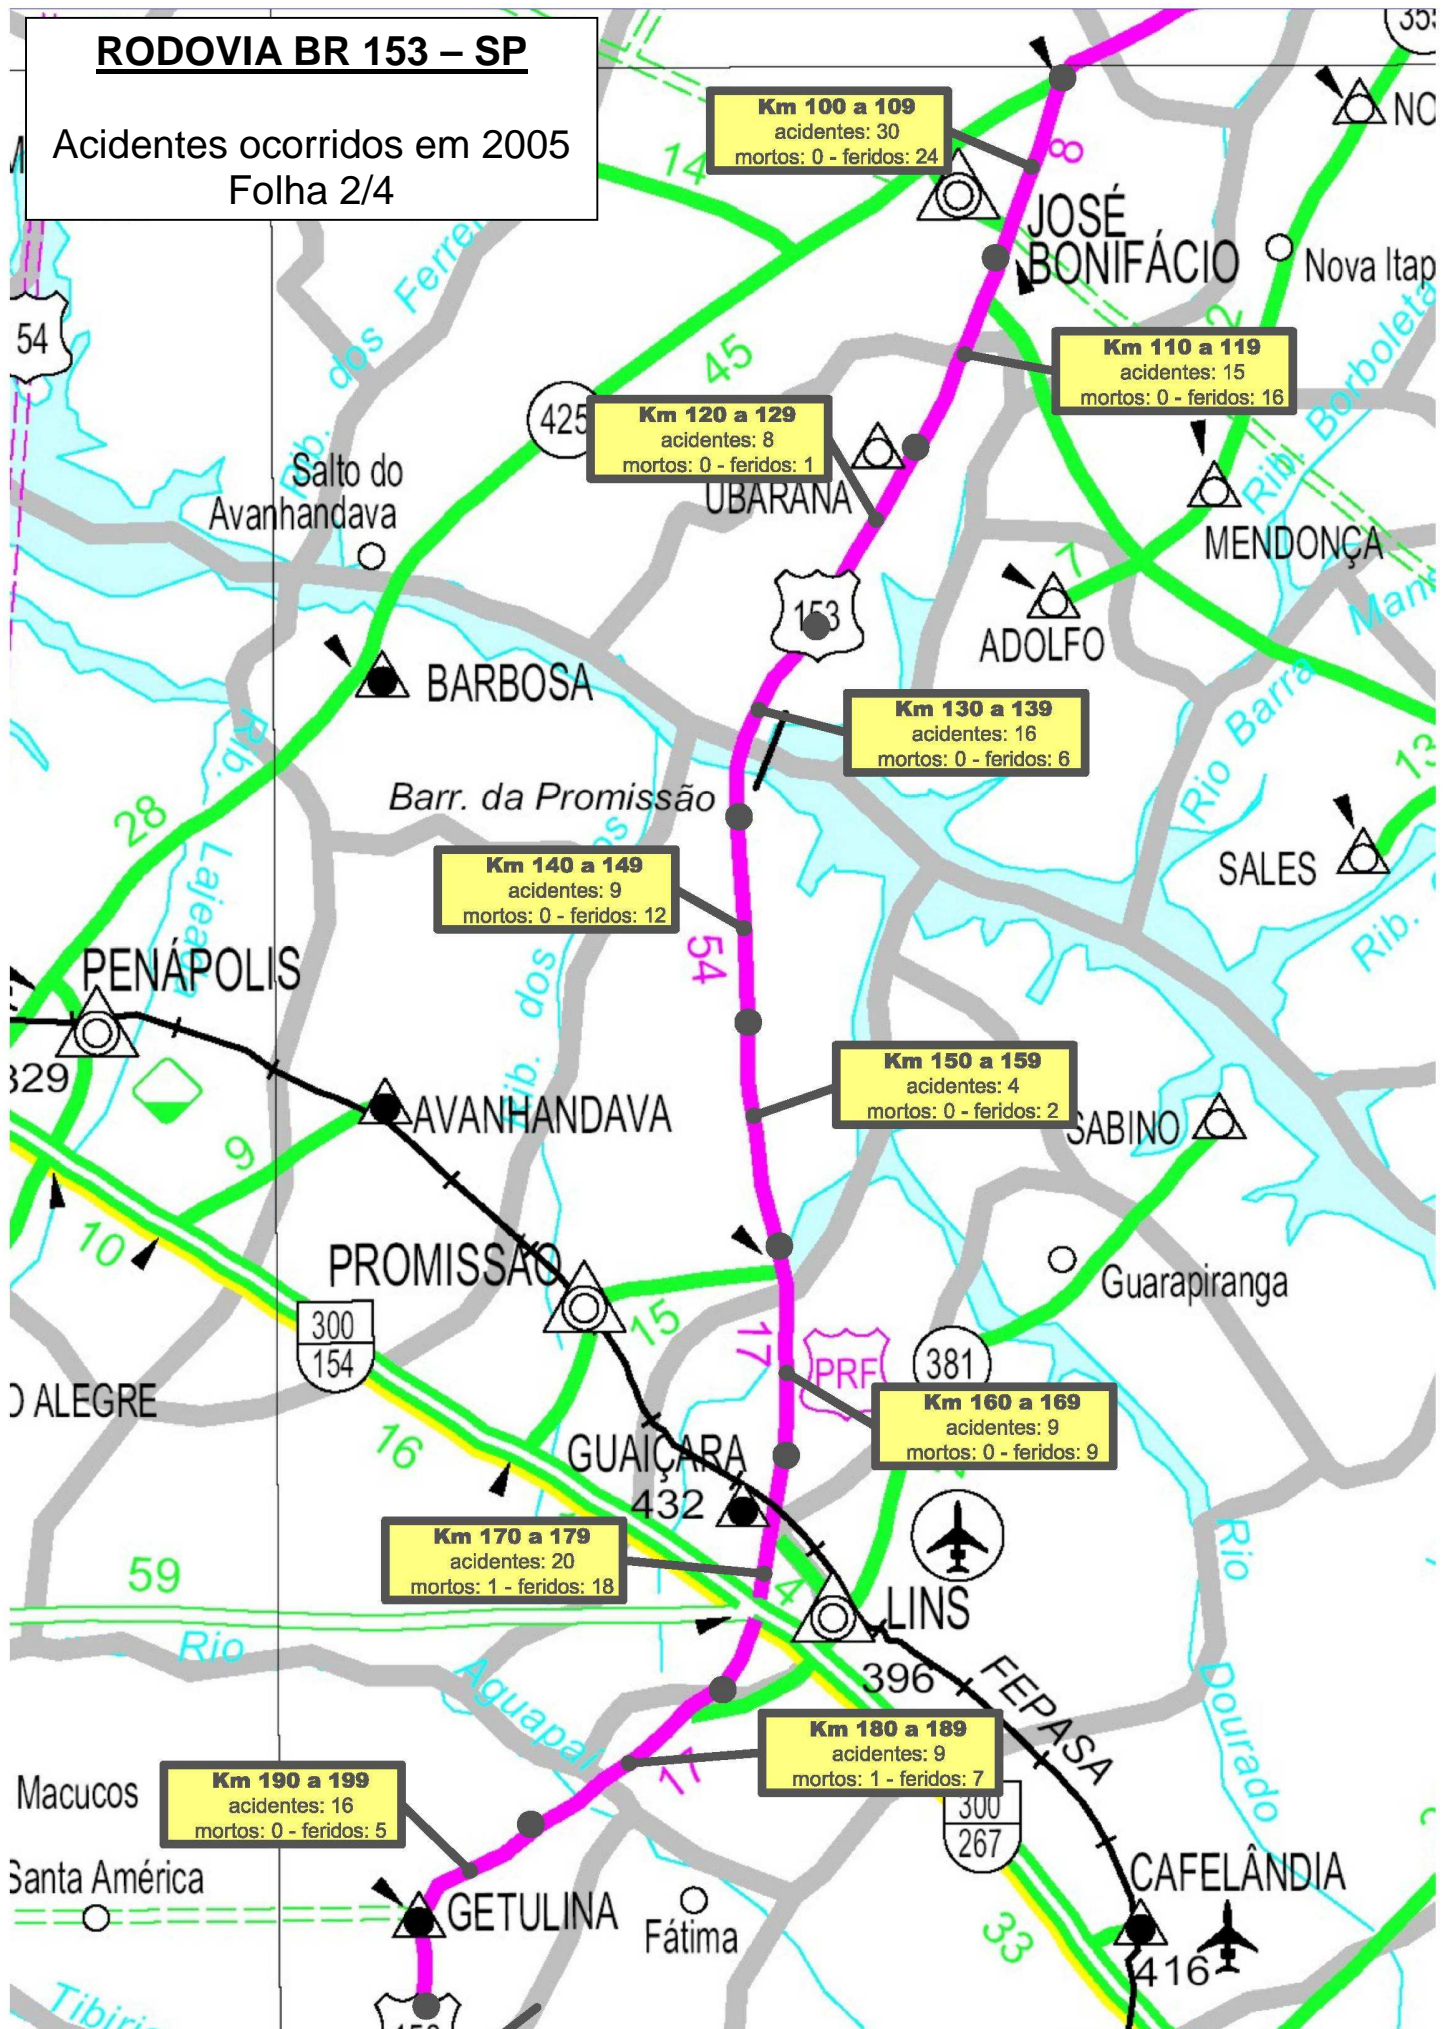

Acidentes ocorridos nas Rodovias Federais em 2005.

Rodovia BR 153 – SP

(Extensão 348 km)

Resumo

749 Acidentes

35 Vítimas Fatais

590 Feridos

RODOVIA BR 153 – SP

Acidentes ocorridos em 2005
Folha 1/4

RODOVIA BR 153 – SP

Acidentes ocorridos em 2005
Folha 2/4

Rodovia BR 153 - SP

Acidentes ocorridos em 2005.

Km	0 a 9	10 a 19	20 a 29	30 a 39	40 a 49	50 a 59	60 a 69	70 a 79	80 a 89	90 a 99	100 a 109	110 a 119	120 a 129	130 a 139	140 a 149	150 a 159	160 a 169	170 a 179	180 a 189	190 a 199	200 a 209	210 a 219	220 a 229	230 a 239	240 a 259	260 a 269	270 a 279	280 a 289	290 a 299	300 a 309	310 a 319	320 a 329	330 a 339	340 a 347
Acidentes	25	27	23	21	33	109	106	73	46	24	30	15	8	16	9	4	9	20	9	16	13	4	8	3	20	11	15	7	12	4	7	4	14	5
Feridos	26	19	20	29	46	88	78	55	21	20	24	16	1	6	12	2	9	18	7	5	11	2	0	1	26	8	11	6	10	1	2	3	3	4
Mortos	5	0	0	1	4	4	6	3	5	1	0	0	0	0	0	0	0	1	1	0	0	0	0	0	0	1	0	1	2	0	0	0	0	0

Km	0 a 9	10 a 19	20 a 29	30 a 39	40 a 49	50 a 59	60 a 69	70 a 79	80 a 89	90 a 99	100 a 109	110 a 119	120 a 129	130 a 139	140 a 149	150 a 159	160 a 169	170 a 179	180 a 189	190 a 199	200 a 209	210 a 219	220 a 229	230 a 239	240 a 259	260 a 269	270 a 279	280 a 289	290 a 299	300 a 309	310 a 319	320 a 329	330 a 339	340 a 347
Mortos	5	0	0	1	4	4	6	3	5	1	0	0	0	0	0	0	0	1	1	0	0	0	0	0	0	1	0	1	2	0	0	0	0	0