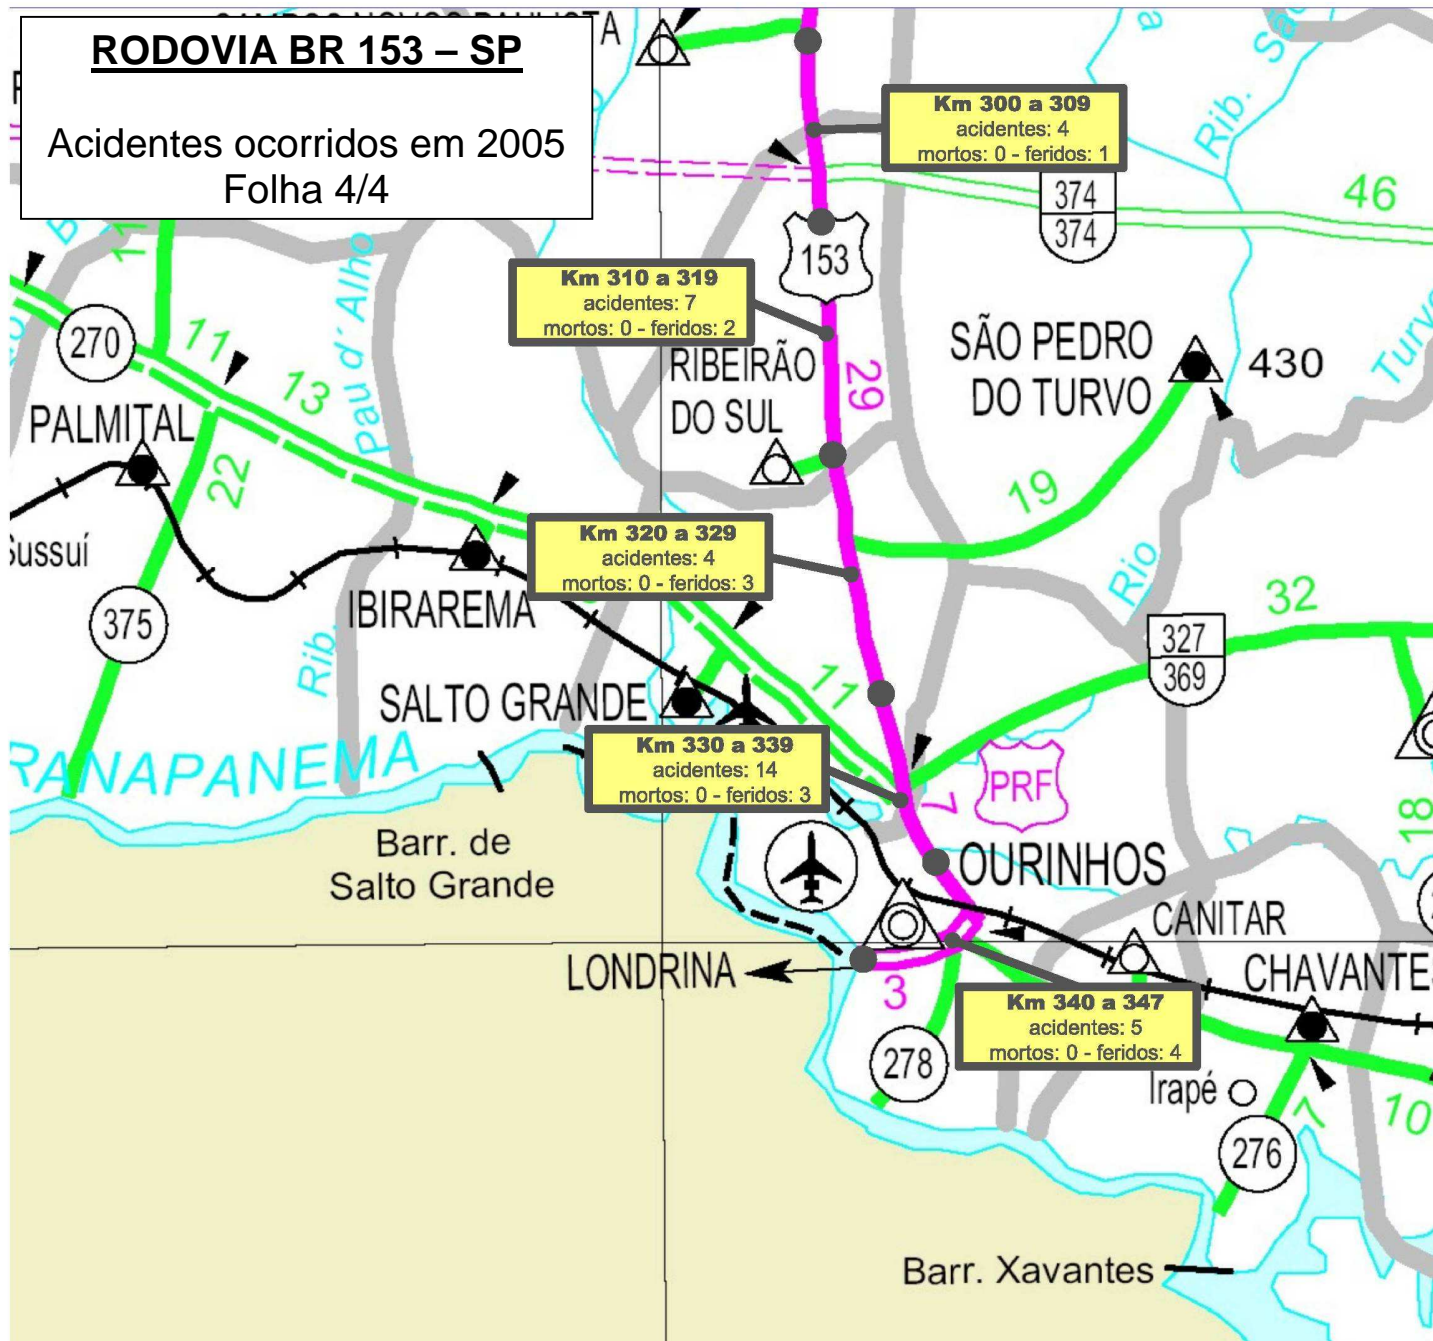

Acidentes ocorridos nas Rodovias Federais em 2005.

Rodovia BR 153 – SP

(Extensão 348 km)

Resumo

749 Acidentes

35 Vítimas Fatais

590 Feridos

RODOVIA BR 153 – SP

Acidentes ocorridos em 2005
Folha 1/4

RODOVIA BR 153 – SP

Acidentes ocorridos em 2005
Folha 2/4

Rodovia BR 153 - SP

Acidentes ocorridos em 2005.

Km	0 a 9	10 a 19	20 a 29	30 a 39	40 a 49	50 a 59	60 a 69	70 a 79	80 a 89	90 a 99	100 a 109	110 a 119	120 a 129	130 a 139	140 a 149	150 a 159	160 a 169	170 a 179	180 a 189	190 a 199	200 a 209	210 a 219	220 a 229	230 a 239	240 a 259	260 a 269	270 a 279	280 a 289	290 a 299	300 a 309	310 a 319	320 a 329	330 a 339	340 a 347
Acidentes	25	27	23	21	33	109	106	73	46	24	30	15	8	16	9	4	9	20	9	16	13	4	8	3	20	11	15	7	12	4	7	4	14	5
Feridos	26	19	20	29	46	88	78	55	21	20	24	16	1	6	12	2	9	18	7	5	11	2	0	1	26	8	11	6	10	1	2	3	3	4
Mortos	5	0	0	1	4	4	6	3	5	1	0	0	0	0	0	0	0	1	1	0	0	0	0	0	0	1	0	1	2	0	0	0	0	0

Km	0 a 9	10 a 19	20 a 29	30 a 39	40 a 49	50 a 59	60 a 69	70 a 79	80 a 89	90 a 99	100 a 109	110 a 119	120 a 129	130 a 139	140 a 149	150 a 159	160 a 169	170 a 179	180 a 189	190 a 199	200 a 209	210 a 219	220 a 229	230 a 239	240 a 259	260 a 269	270 a 279	280 a 289	290 a 299	300 a 309	310 a 319	320 a 329	330 a 339	340 a 347
Mortos	5	0	0	1	4	4	6	3	5	1	0	0	0	0	0	0	0	1	1	0	0	0	0	0	0	1	0	1	2	0	0	0	0	0