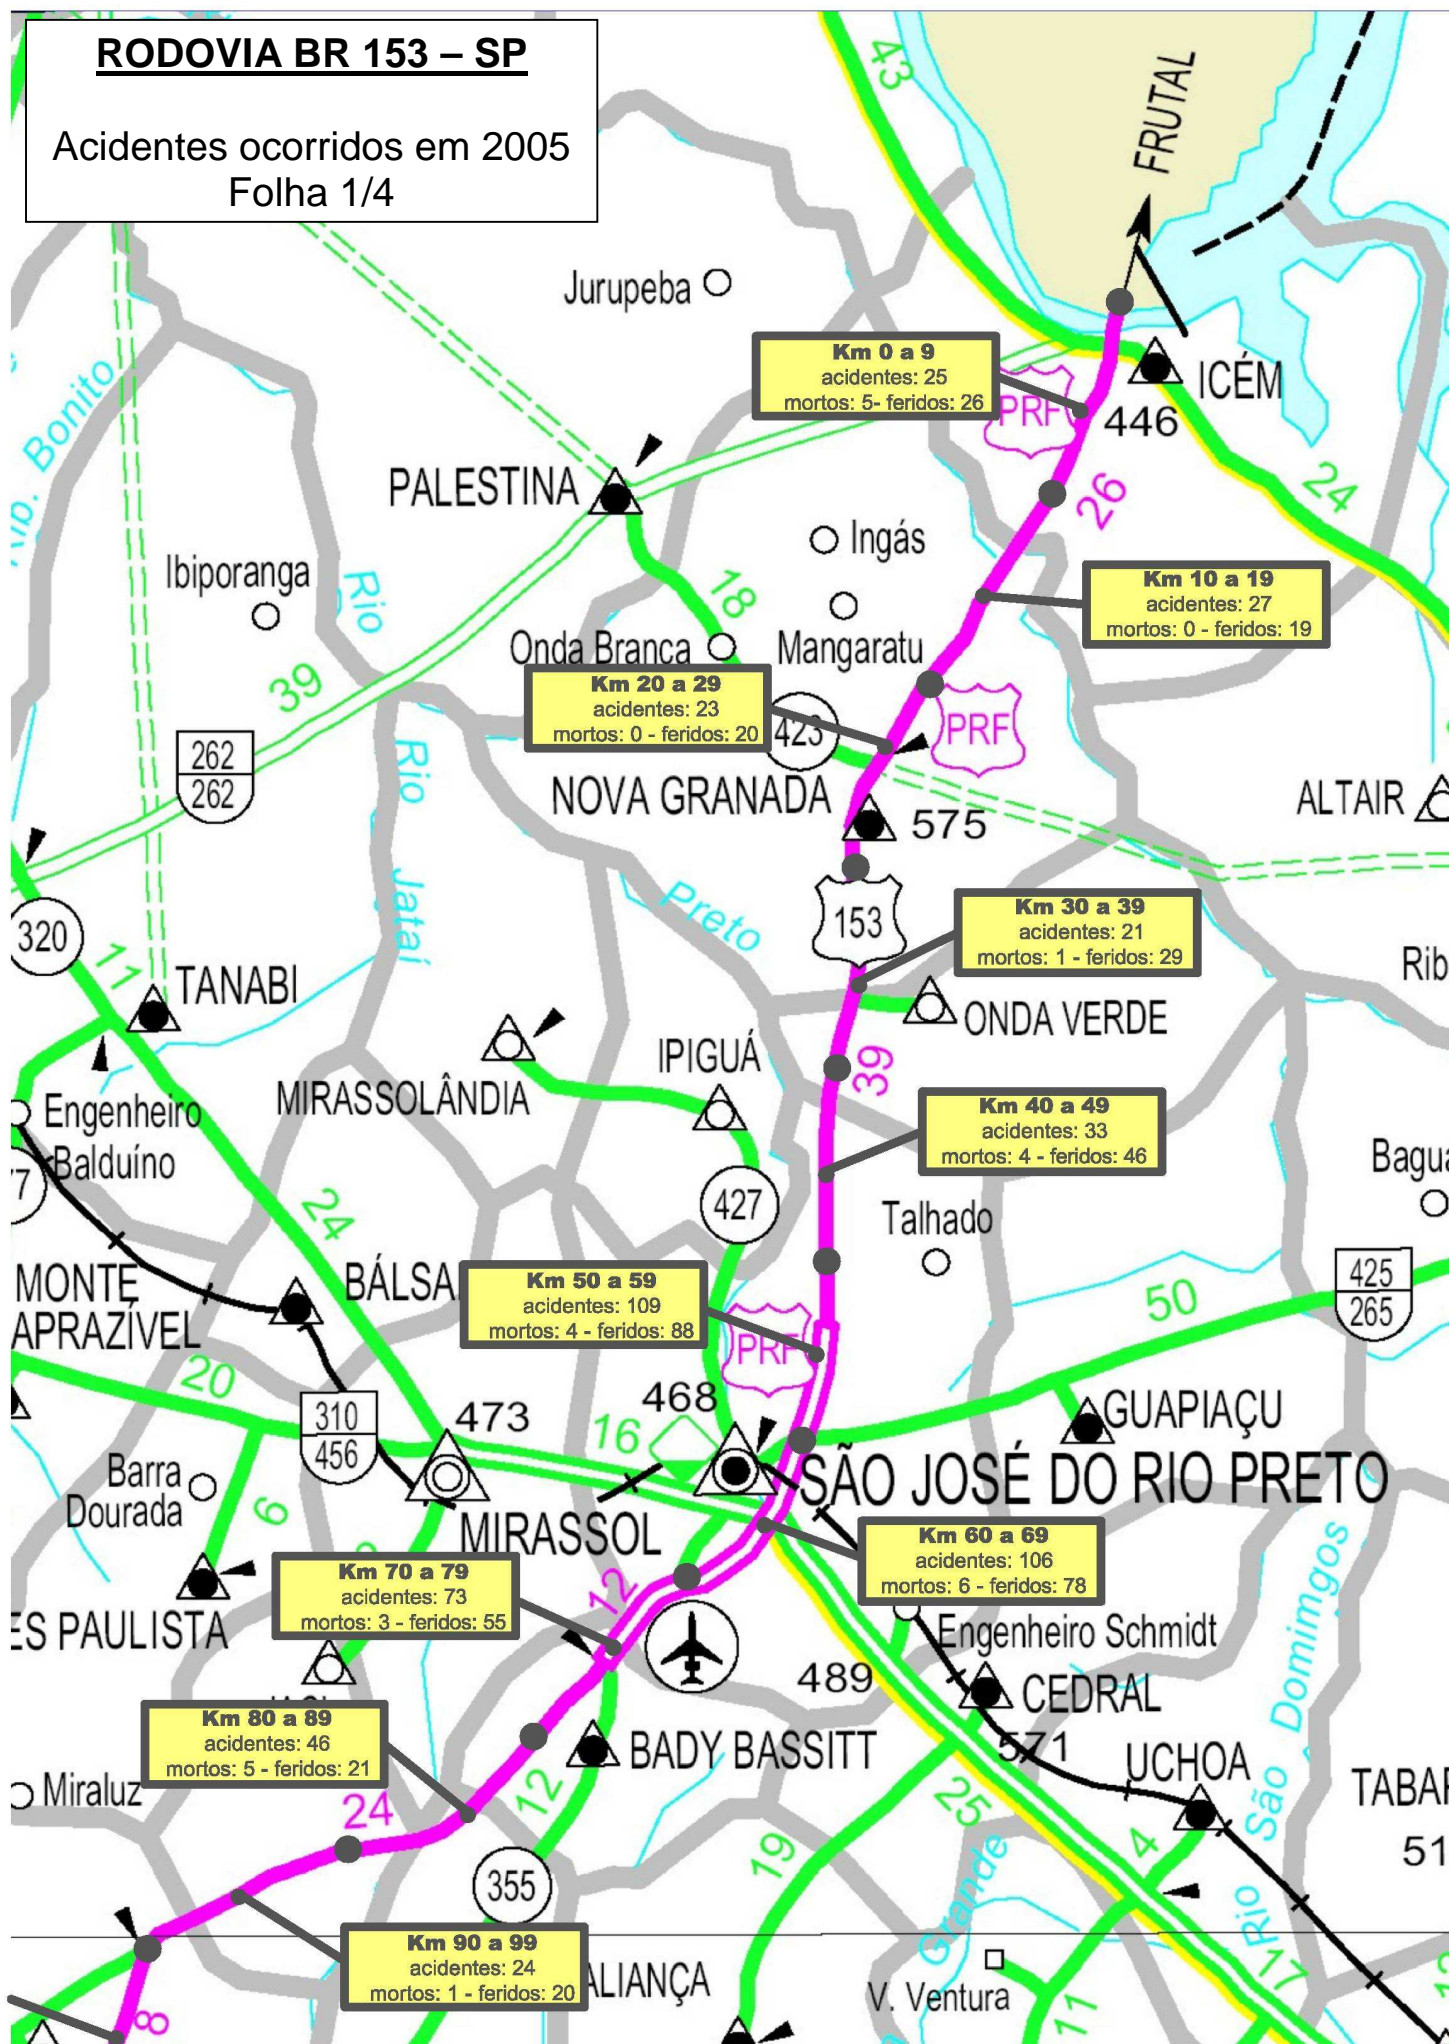

Acidentes ocorridos nas Rodovias Federais em 2005.

Rodovia BR 153 – SP

(Extensão 348 km)

Resumo

749 Acidentes

35 Vítimas Fatais

590 Feridos

RODOVIA BR 153 – SP

Acidentes ocorridos em 2005
Folha 1/4

RODOVIA BR 153 – SP

Acidentes ocorridos em 2005
Folha 2/4

Rodovia BR 153 - SP

Acidentes ocorridos em 2005.

Km	0 a 9	10 a 19	20 a 29	30 a 39	40 a 49	50 a 59	60 a 69	70 a 79	80 a 89	90 a 99	100 a 109	110 a 119	120 a 129	130 a 139	140 a 149	150 a 159	160 a 169	170 a 179	180 a 189	190 a 199	200 a 209	210 a 219	220 a 229	230 a 239	240 a 259	260 a 269	270 a 279	280 a 289	290 a 299	300 a 309	310 a 319	320 a 329	330 a 339	340 a 347
Acidentes	25	27	23	21	33	109	106	73	46	24	30	15	8	16	9	4	9	20	9	16	13	4	8	3	20	11	15	7	12	4	7	4	14	5
Feridos	26	19	20	29	46	88	78	55	21	20	24	16	1	6	12	2	9	18	7	5	11	2	0	1	26	8	11	6	10	1	2	3	3	4
Mortos	5	0	0	1	4	4	6	3	5	1	0	0	0	0	0	0	0	1	1	0	0	0	0	0	0	1	0	1	2	0	0	0	0	0

Km	0 a 9	10 a 19	20 a 29	30 a 39	40 a 49	50 a 59	60 a 69	70 a 79	80 a 89	90 a 99	100 a 109	110 a 119	120 a 129	130 a 139	140 a 149	150 a 159	160 a 169	170 a 179	180 a 189	190 a 199	200 a 209	210 a 219	220 a 229	230 a 239	240 a 259	260 a 269	270 a 279	280 a 289	290 a 299	300 a 309	310 a 319	320 a 329	330 a 339	340 a 347
Mortos	5	0	0	1	4	4	6	3	5	1	0	0	0	0	0	0	0	1	1	0	0	0	0	0	0	1	0	1	2	0	0	0	0	0