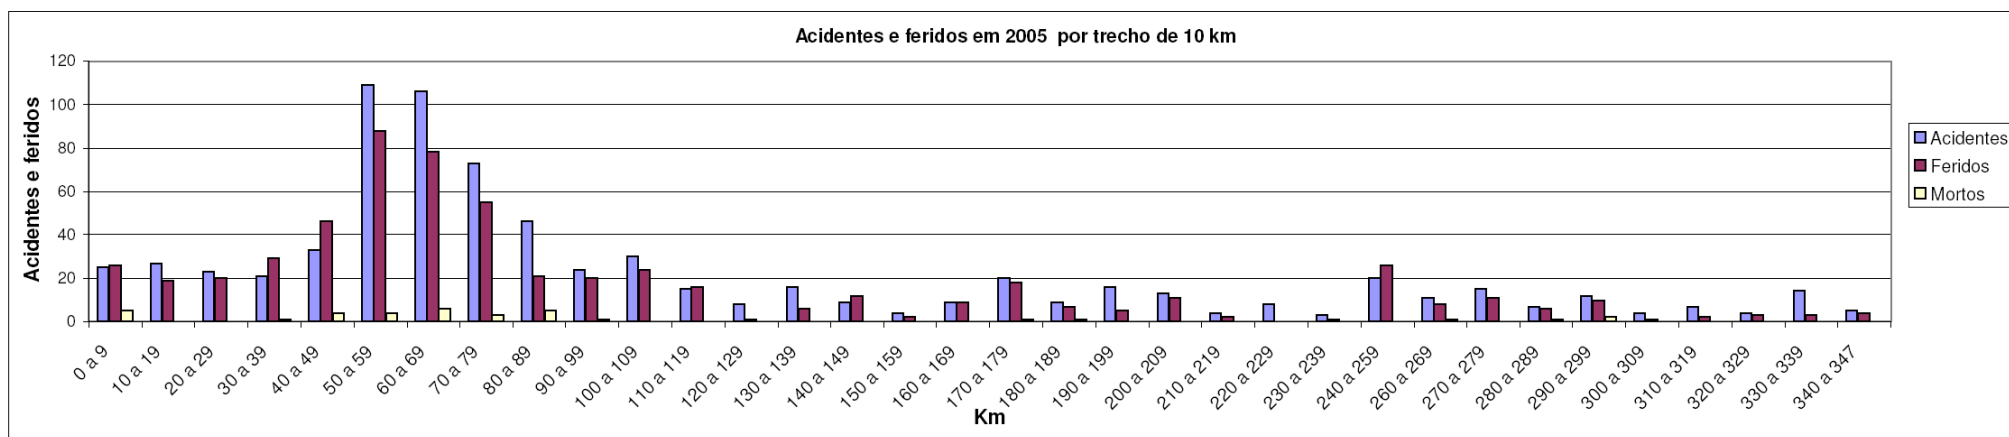

Acidentes ocorridos nas Rodovias Federais em 2005.

Rodovia BR 153 – SP

(Extensão 348 km)

Resumo

749 Acidentes

35 Vítimas Fatais

590 Feridos

RODOVIA BR 153 – SP

Acidentes ocorridos em 2005
Folha 1/4

RODOVIA BR 153 – SP

Acidentes ocorridos em 2005
Folha 2/4

Rodovia BR 153 - SP

Acidentes ocorridos em 2005.

Km	0 a 9	10 a 19	20 a 29	30 a 39	40 a 49	50 a 59	60 a 69	70 a 79	80 a 89	90 a 99	100 a 109	110 a 119	120 a 129	130 a 139	140 a 149	150 a 159	160 a 169	170 a 179	180 a 189	190 a 199	200 a 209	210 a 219	220 a 229	230 a 239	240 a 259	260 a 269	270 a 279	280 a 289	290 a 299	300 a 309	310 a 319	320 a 329	330 a 339	340 a 347
Acidentes	25	27	23	21	33	109	106	73	46	24	30	15	8	16	9	4	9	20	9	16	13	4	8	3	20	11	15	7	12	4	7	4	14	5
Feridos	26	19	20	29	46	88	78	55	21	20	24	16	1	6	12	2	9	18	7	5	11	2	0	1	26	8	11	6	10	1	2	3	3	4
Mortos	5	0	0	1	4	4	6	3	5	1	0	0	0	0	0	0	0	1	1	0	0	0	0	0	0	1	0	1	2	0	0	0	0	0

Km	0 a 9	10 a 19	20 a 29	30 a 39	40 a 49	50 a 59	60 a 69	70 a 79	80 a 89	90 a 99	100 a 109	110 a 119	120 a 129	130 a 139	140 a 149	150 a 159	160 a 169	170 a 179	180 a 189	190 a 199	200 a 209	210 a 219	220 a 229	230 a 239	240 a 259	260 a 269	270 a 279	280 a 289	290 a 299	300 a 309	310 a 319	320 a 329	330 a 339	340 a 347
Mortos	5	0	0	1	4	4	6	3	5	1	0	0	0	0	0	0	0	1	1	0	0	0	0	0	0	1	0	1	2	0	0	0	0	0