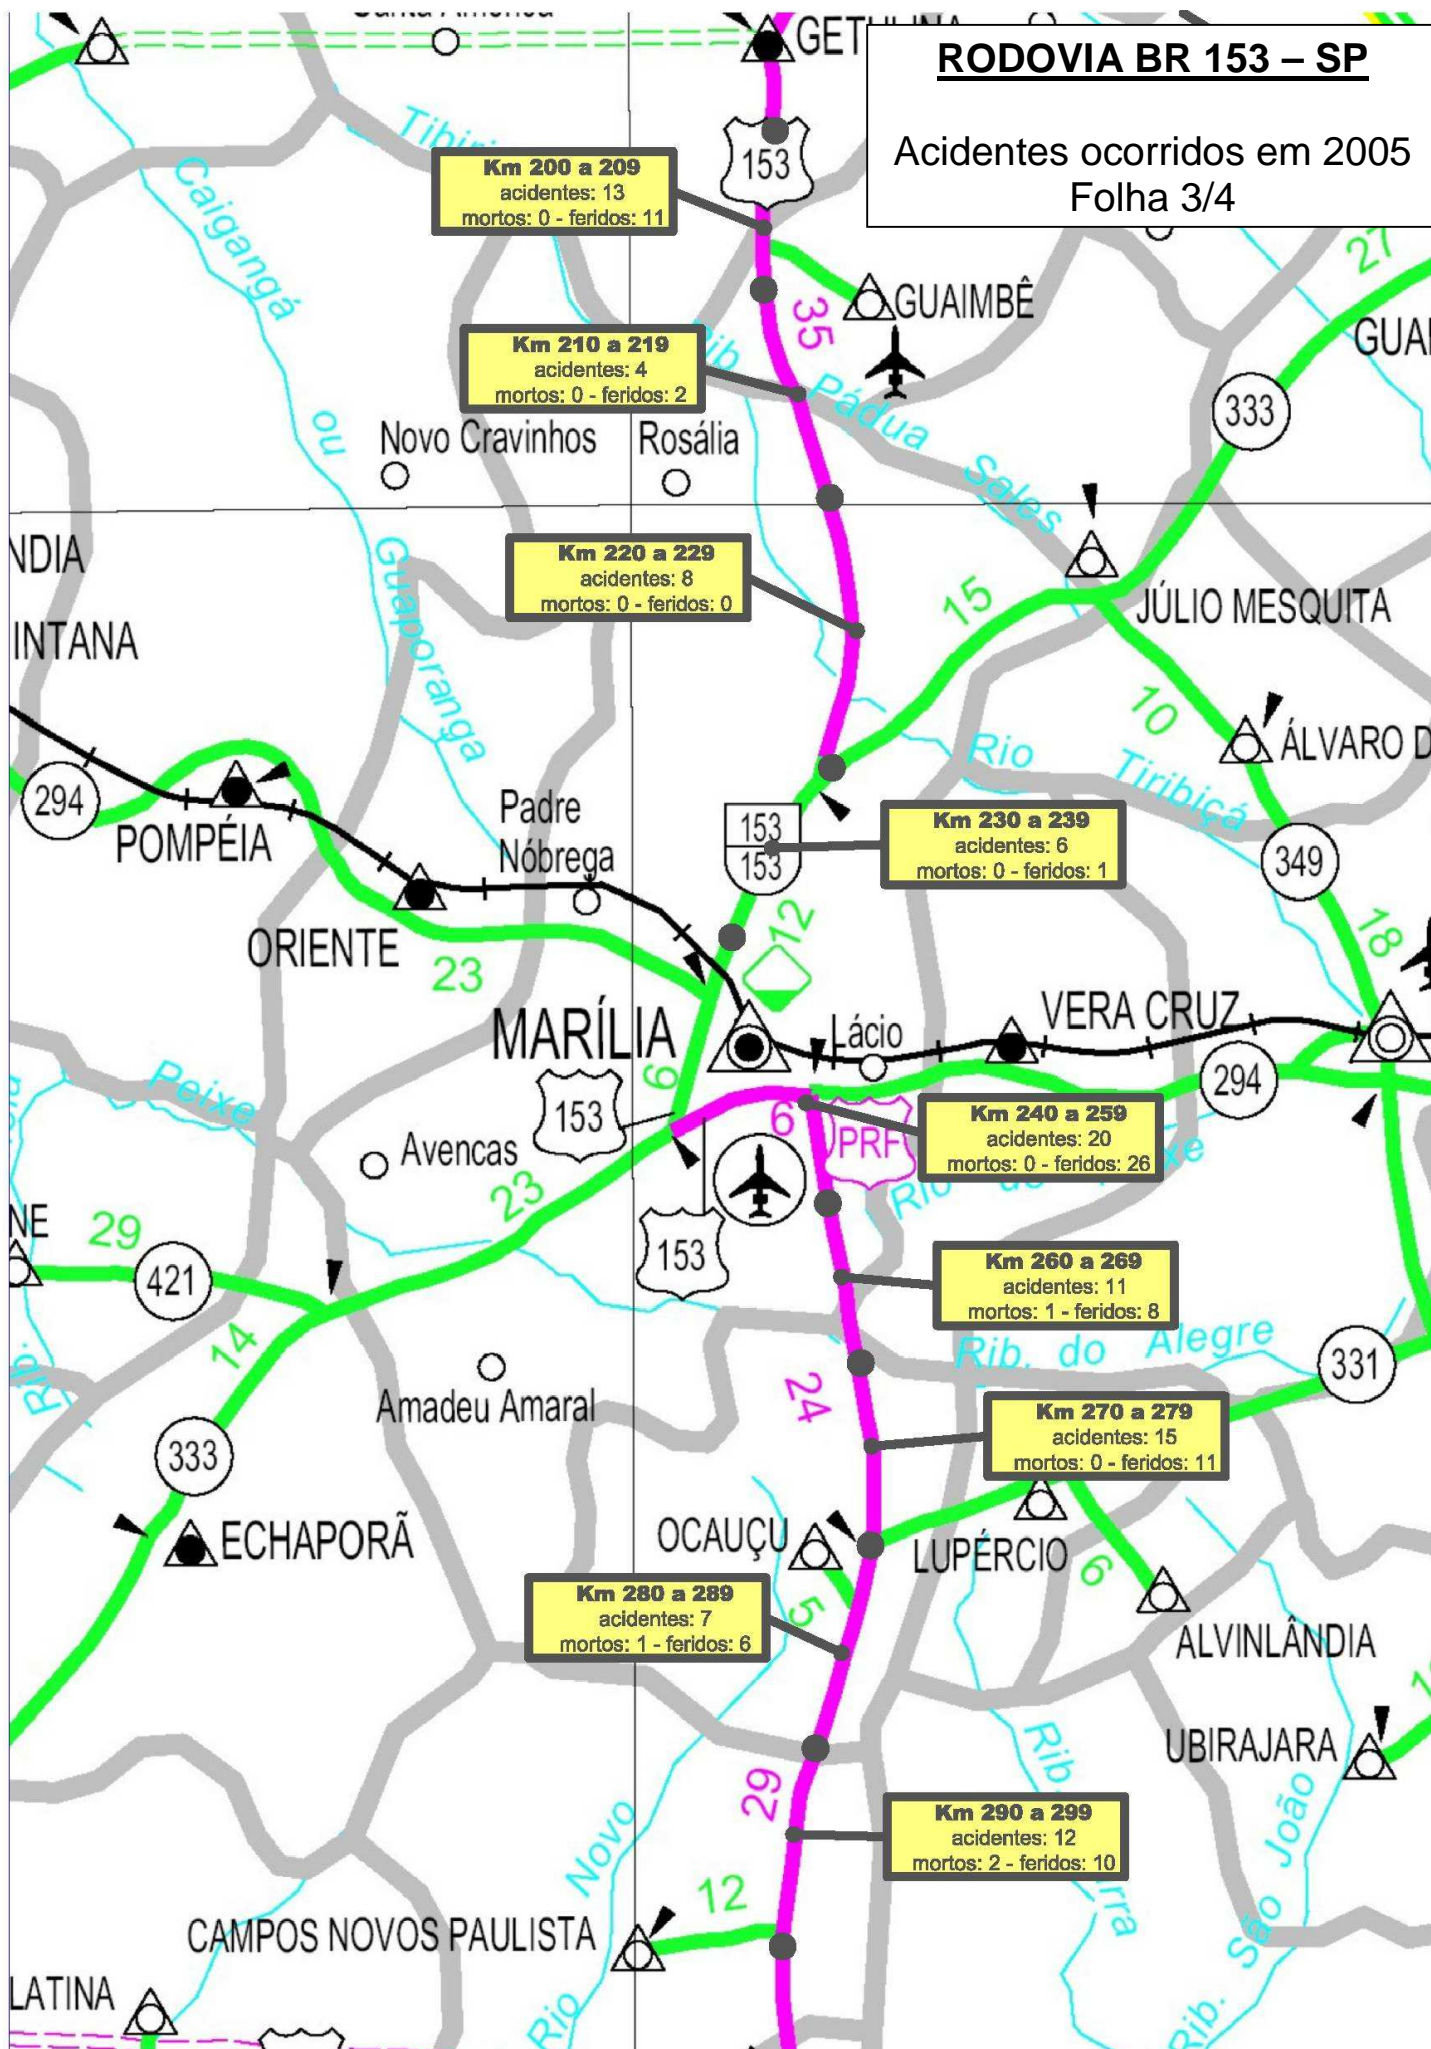

Acidentes ocorridos nas Rodovias Federais em 2005.

Rodovia BR 153 – SP

(Extensão 348 km)

Resumo

749 Acidentes

35 Vítimas Fatais

590 Feridos

RODOVIA BR 153 – SP

Acidentes ocorridos em 2005
Folha 1/4

RODOVIA BR 153 – SP

Acidentes ocorridos em 2005
Folha 2/4

Rodovia BR 153 - SP

Acidentes ocorridos em 2005.

Km	0 a 9	10 a 19	20 a 29	30 a 39	40 a 49	50 a 59	60 a 69	70 a 79	80 a 89	90 a 99	100 a 109	110 a 119	120 a 129	130 a 139	140 a 149	150 a 159	160 a 169	170 a 179	180 a 189	190 a 199	200 a 209	210 a 219	220 a 229	230 a 239	240 a 259	260 a 269	270 a 279	280 a 289	290 a 299	300 a 309	310 a 319	320 a 329	330 a 339	340 a 347
Acidentes	25	27	23	21	33	109	106	73	46	24	30	15	8	16	9	4	9	20	9	16	13	4	8	3	20	11	15	7	12	4	7	4	14	5
Feridos	26	19	20	29	46	88	78	55	21	20	24	16	1	6	12	2	9	18	7	5	11	2	0	1	26	8	11	6	10	1	2	3	3	4
Mortos	5	0	0	1	4	4	6	3	5	1	0	0	0	0	0	0	0	1	1	0	0	0	0	0	0	1	0	1	2	0	0	0	0	0

Km	0 a 9	10 a 19	20 a 29	30 a 39	40 a 49	50 a 59	60 a 69	70 a 79	80 a 89	90 a 99	100 a 109	110 a 119	120 a 129	130 a 139	140 a 149	150 a 159	160 a 169	170 a 179	180 a 189	190 a 199	200 a 209	210 a 219	220 a 229	230 a 239	240 a 259	260 a 269	270 a 279	280 a 289	290 a 299	300 a 309	310 a 319	320 a 329	330 a 339	340 a 347
Mortos	5	0	0	1	4	4	6	3	5	1	0	0	0	0	0	0	0	1	1	0	0	0	0	0	0	1	0	1	2	0	0	0	0	0